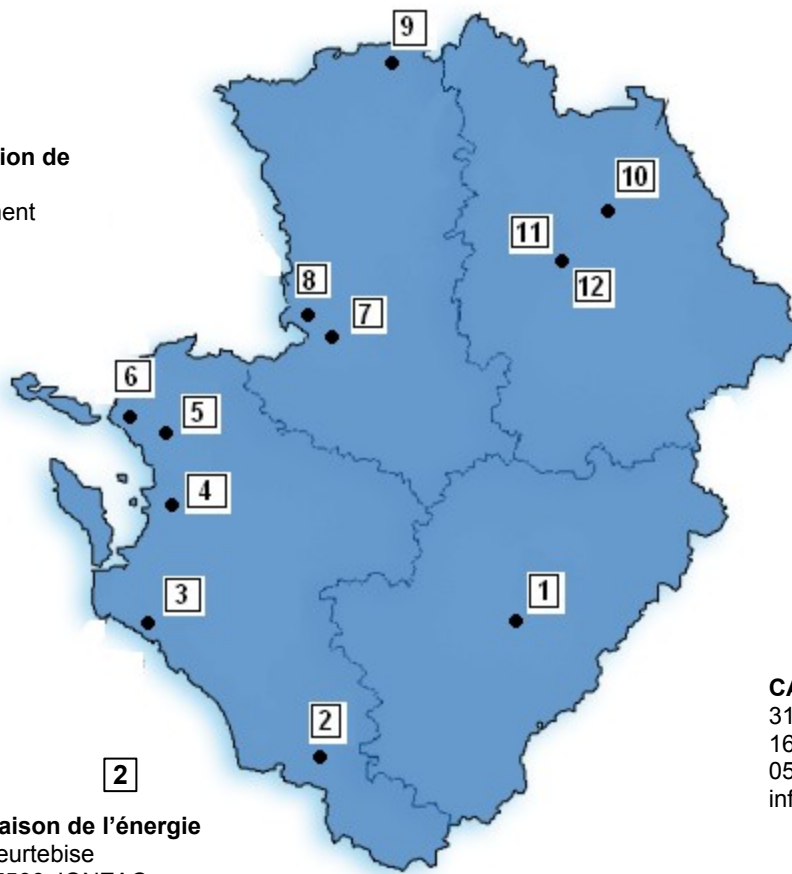

Réseau des Espaces Info → Energie du Poitou – Charentes

7

Communauté d'Agglomération de NIORT
28, rue Blaise Pascal - BP 193
79006 NIORT CEDEX
05 49 77 11 65
info.energie@agglo-niort.fr

8

CRER
Spécificité Énergies Renouvelables
Route de Benet
79160 VILLIERS-EN-PLAINE
05 49 08 99 11
pie.crer@wanadoo.fr

9

Syndicat Mixte du Pays Thouarsais
Centre Prométhée
21 Avenue Victor Hugo - BP 192
79 104 THOUARS Cedex
05 49 66 68 63
info.energie@pays-thouarsais.com

10

CPIE Seuil du Poitou
Maison de la nature
28, avenue Mendès-France
86210 VOUNEUIL SUR VIENNE
05 49 85 11 66
cpie-seuil-du-poitou@wanadoo.fr

5

Défi Énergie 17
Spécificité animations pédagogiques
5, rue Jean-Philippe Rameau
17700 SURGERES
05 46 01 18 67
contact@defi-energies17.org

6

Communauté d'Agglomération de LA ROCHELLE
Point Information Environnement
14, rue des Gentilhommes
17000 LA ROCHELLE
05 46 51 11 42
info.env@cda-larochelle.org

4

Communauté d'Agglomération de ROCHEFORT
Espace Nature
35, rue Audry de Puyravault
17300 ROCHEFORT
05 46 87 48 44
infoenergie@cda-paysrochefortais.fr

3

Communauté d'Agglomération de Royan Atlantique
107, Avenue de Rochefort
17201 ROYAN
05 46 22 19 36
infoenergie@pays-royannais.com

11

Communauté Agglomération Poitiers - REPERE
8 rue des Grandes Ecoles
86000 POITIERS
05 49 52 38 98
reper@agglo-poitiers.fr

12

Vienne Habitat
17, rue Carnot
86000 POITIERS
05 49 61 61 91
info-energie@wanadoo.fr

1

CAUE de la Charente
31 boulevard Besson Bey
16000 Angoulême
05 45 92 95 93
infoenergie.caue16@wanadoo.fr

2

Maison de l'énergie
Heurtebise
17500 JONZAC
05 46 04 84 51
sylvain.bellot@cg17.fr